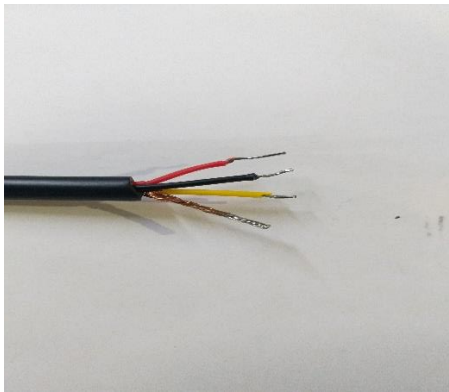

ΣΥΝΔΕΣΜΟΛΟΓΙΑ ΜΙΚΡΟΦΩΝΟΥ MDM360

Pinout καλωδίου.

Κοκκίνο καλώδιο – Normaly Open επαφή.

Μαυρο καλώδιο – Normaly Closed επαφή.

Κίτρινο Καλώδιο – Εξοδος Ηχου.

Μπλενταζ – Ground.

ΣΥΝΔΕΣΜΟΛΟΓΙΑ ΓΙΑ ΤΟΠΟΘΕΤΗΣΗ ΣΕ ΕΝΙΣΧΥΤΗ – ΚΟΝΣΟΛΑ ΜΕ ΥΠΟΔΟΧΗ MIC IN